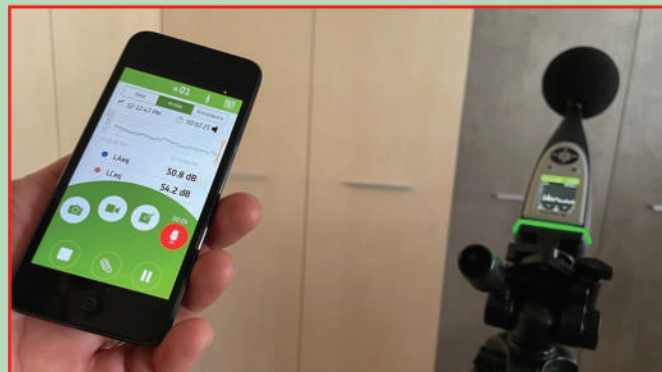

За още по-голямо улеснение, целият софтуерен пакет за **B&K 2245** (софтуер на шумомера, мобилна апликация и програма за настолен компютър) идва и на **български език!**

Устройството за разширена функционалност Ви позволява пълно управление на шумомера, включително ...

- дистанционен контрол (над 10 м) на всички функции и настройки на B&K 2245
- създаване и управление на проекти и измервания
- добавяне на анотации към измерванията (снимки, видеа, бележки и звукозаписи)
- преглеждане и работа със запазената на шумомера база данни
- поставяне на маркери в измервателния профил в реално време
- достъп до всички зададени видове измервания (интегрални и изчислителни параметри, октавен анализ, времеви профил и др.)