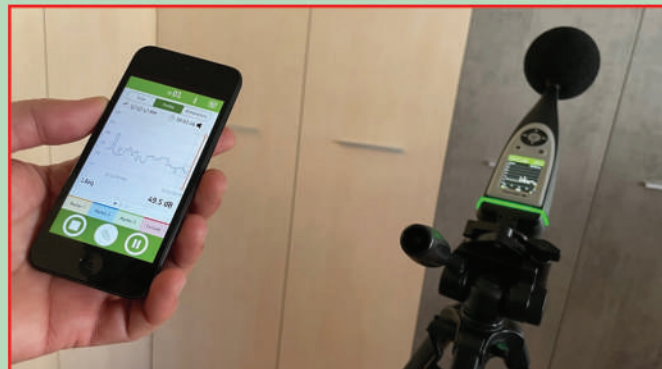

За още по-голямо улеснение, целият софтуерен пакет за **B&K 2245** (софтуер на шумомера, мобилна апликация и програма за настолен компютър) идва и на **български език!**

Устройството за разширена функционалност Ви позволява пълно управление на шумомера, включително ...

- дистанционен контрол (над 10 м) на всички функции и настройки на B&K 2245
- създаване и управление на проекти и измервания
- добавяне на анотации към измерванията (снимки, видеа, бележки и звукозаписи)
- преглеждане и работа със запазената на шумомера база данни
- поставяне на маркери в измервателния профил в реално време
- достъп до всички зададени видове измервания (интегрални и изчислителни параметри, октавен анализ, времеви профил и др.)